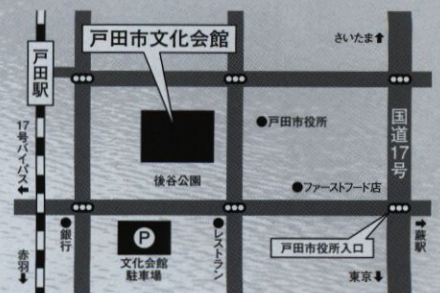

[アクセスマップ]

- 戸田駅東口徒歩7分
- 駐車場は台数に限りがございますので、公共の交通機関をご利用ください。

[前売開始・入場料] ※ご購入後のキャンセル(返金)はできませんので、あらかじめご了承ください。

4月6日(日) 午前10:00~ 全席自由

一般1,000円 / 高校生以下500円 ※当日は、いずれも200円増となります。

[チケット取り扱い] ※各プレイガイドの受付時間はご確認ください。

戸田市文化会館 ☎048-445-1311 / 群泉堂 ☎048-442-3601

埼玉新聞社チケットセンター ☎048-653-9022(平日のみ) / 蕨市民会館 ☎048-445-7660

オンラインチケットサービス

文化会館ホームページからクレジットカード決済にてチケットが購入できます(送料82円)。

※市内プレイガイド「オクスミ」は、平成26年3月31日をもって、取り扱いが終了いたします。