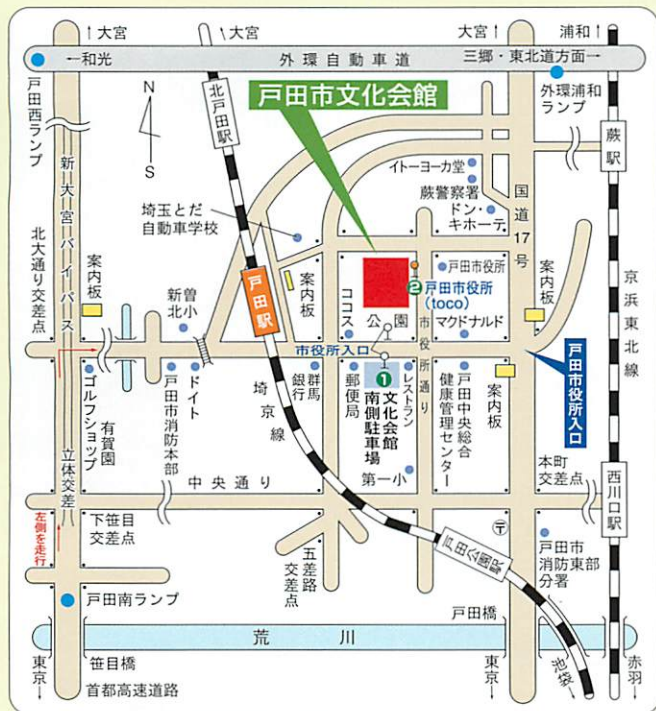

戸田市文化会館ご案内

〒335-0022 埼玉県戸田市上戸田4丁目8番1号 電話 048 (445) 1311
 URL <http://www.todacity-culturehall.jp> F A X 048 (445) 1310

JR京葉線 東京メトロ有楽町線 りんかい線	新木場
JR京浜東北線 東急大井町線 りんかい線	大井町
JR山手線 JR湘南新宿ライン りんかい線	大崎
JR山手線 JR湘南新宿ライン 東京メトロ日比谷線	恵比寿
JR山手線 JR湘南新宿ライン 京王井の頭線 東急東横線 東急田園都市線 東京メトロ銀座線 東京メトロ半蔵門線 東京メトロ副都心線	渋谷
JR山手線 JR中央線 JR総武線 JR湘南新宿ライン 東京メトロ丸の内線 都営新宿線 小田急小田原線 京王線 都営大江戸線	新宿
JR山手線 JR湘南新宿ライン 東武東上線 西武池袋線 東京メトロ丸の内線 東京メトロ有楽町線 東京メトロ副都心線	池袋
JR高崎線 JR宇都宮線 JR京浜東北線 JR湘南新宿ライン toco バス 文化会館まで 徒歩7分	赤羽
JR武蔵野線	武蔵浦和
JR高崎線 JR宇都宮線 JR京浜東北線 JR湘南新宿ライン 新都市伊奈線 東武野田線	大宮
JR川越線 東武東上線	川越

■ JRのご案内

- 埼京線〔戸田駅東口下車〕〈各駅停車〉徒歩7分（700m）
- 京浜東北線〔蕨駅〕西口下車の場合
蕨駅 下笹目行：① 戸田市役所入口下車2分
- 京浜東北線〔西川口駅〕西口下車の場合
西川口駅 北戸田駅行：① 戸田市役所入口下車2分
医療保健センター経由
- 戸田市コミュニティバス (toco) 川岸循環 ② 戸田市役所下車0分

■ お車のご案内

- 首都高
・ 戸田南ランプ→新大宮バイパス→信号3つ目右折(立体交差注意)
・ 板橋本町ランプ→国道17号→戸田橋→戸田市役所入口左折
- 外環
・ 和光方面より→戸田西ランプ→新大宮バイパス右折→信号1つ目左折
・ 三郷・東北道方面より→外環浦和ランプ→国道17号左折→戸田市役所入口右折

新宿駅より24分 ◆ 池袋駅より18分 ◆ 大宮駅より17分

★ いずれも各駅停車にご乗車ください。

2014.8.現在