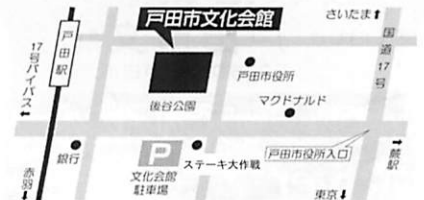

【後援】

戸田市・JCN埼玉

【主催・お問い合わせ】

戸田市文化会館
〒335-0022 戸田市上戸田4-8-1
TEL048-445-1311 (第2水曜日及び臨時休館日を除く 9:00～18:00)
<http://www.todacity-culturehall.jp>