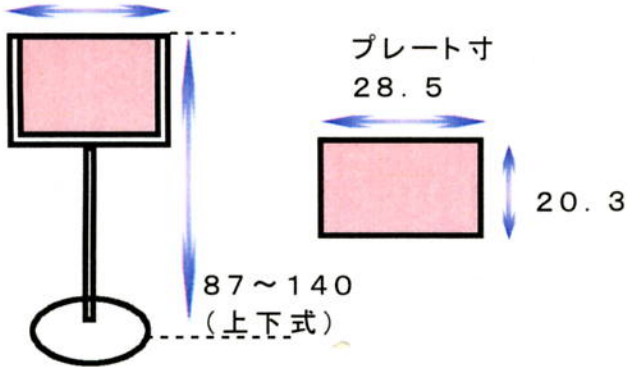

■大ホール客席案内等サインスタンド

30.5