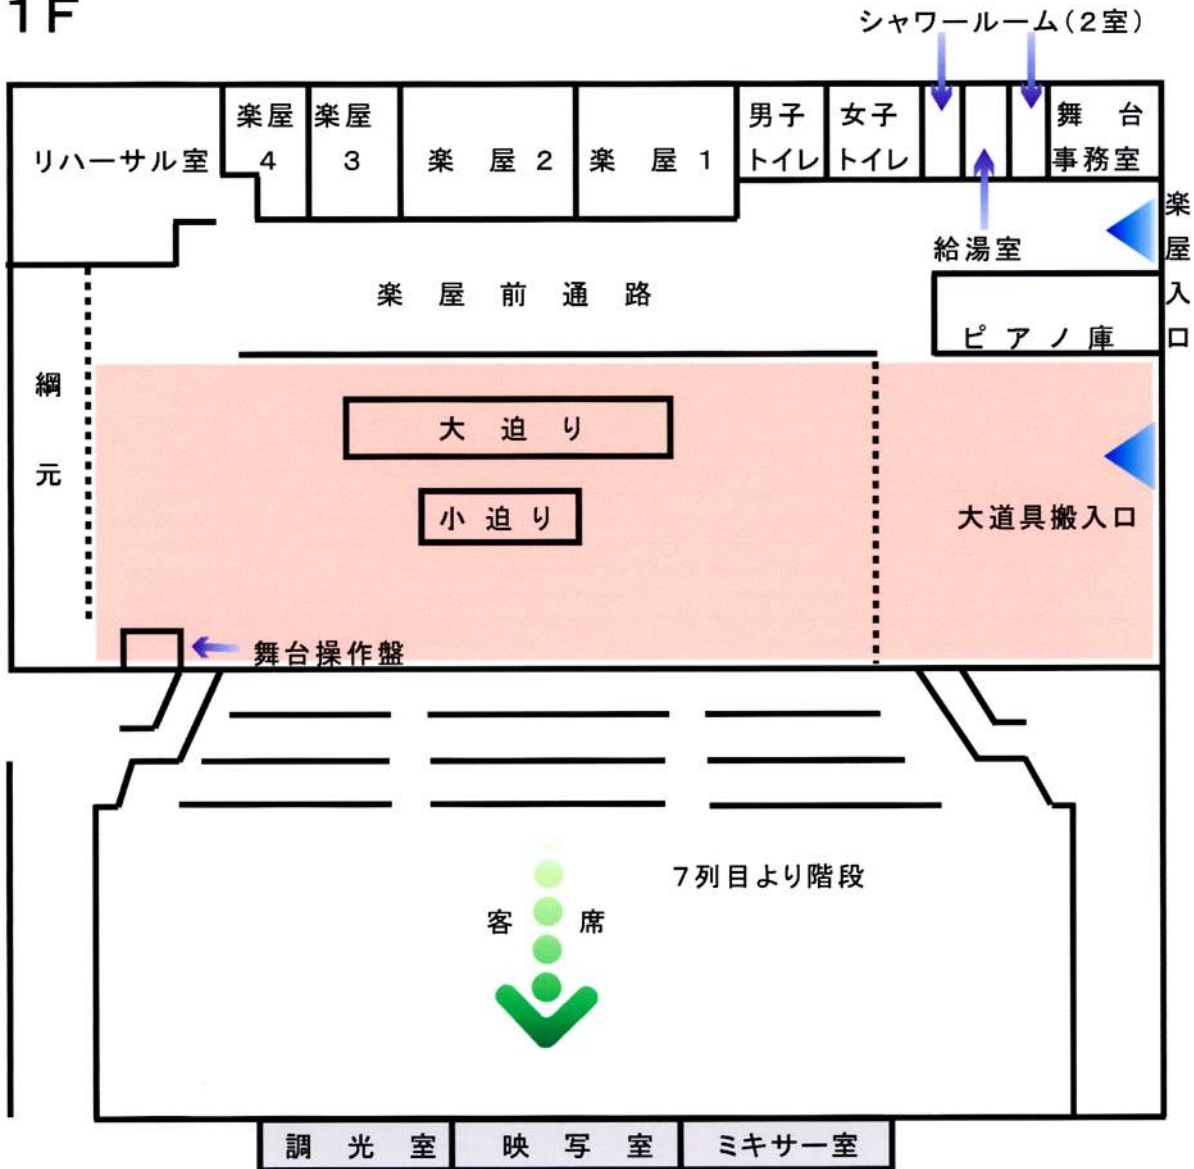

# 戸田市文化会館ホール関係平面図及び概要

2006. 11. 01現在

1F

## ■施設概要

- ◇客席 定員1,210席 固定 1F914席(内可動108席)2F290席  
車椅子 6席
- ◇プロセニウム 幅18m 高さ 7.5m 花道 5.5m×1.3m  
(間口)
- ◇舞台 幅40m 奥行15.3m
- ◇控室 楽屋1(20名)37.10㎡ 楽屋3( 8名)18.24㎡  
楽屋2(20名)34.20㎡ 楽屋4( 4名)14.58㎡  
リハーサル室(20名)55.00㎡