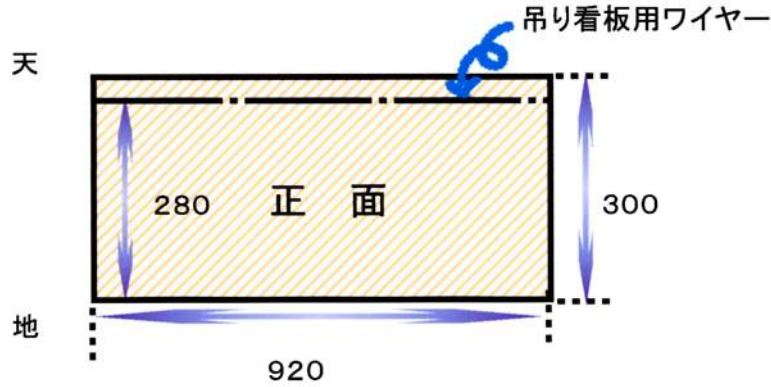

戸田市文化会館会議室関係寸法 (単位cm)

■ 会議室301・304共通正面断面図

■ 会議室301平面図

■ 会議室302・303共通平面図

■ 会議室304平面図

■ エレベーター

● 会議室302卓寸(穴あき)

● 会議室303卓寸