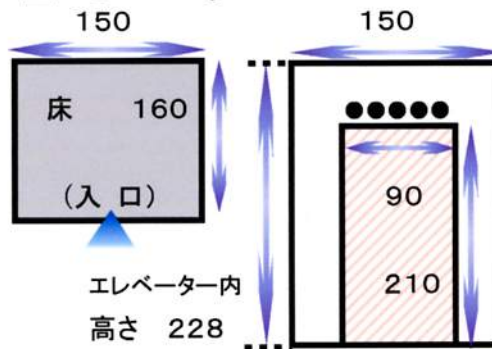

戸田市文化会館会議室関係寸法 (単位cm)

■ 会議室301・304共通正面断面図

■ 会議室301平面図

■ 会議室302・303共通平面図

■ 会議室304平面図

■ エレベーター

● 会議室302卓寸(穴あき)

● 会議室303卓寸