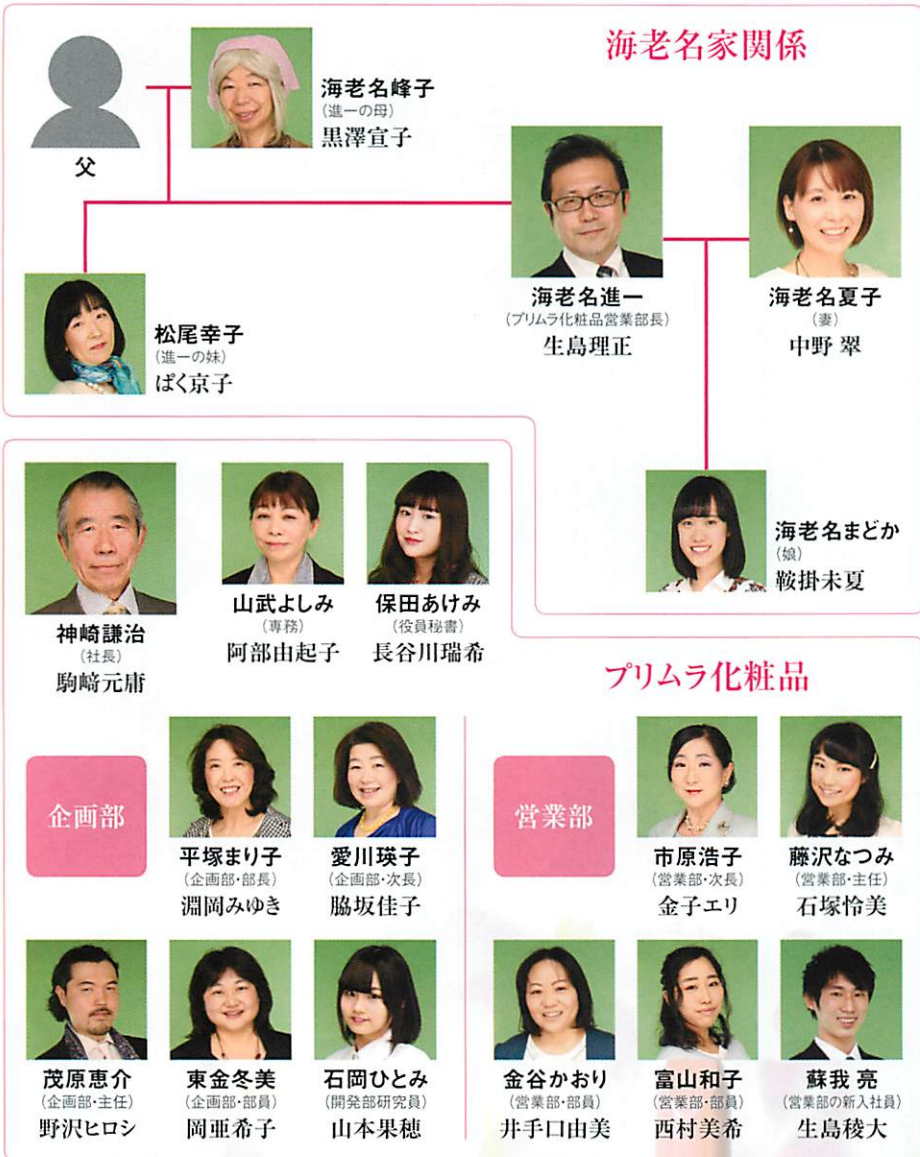

TODA CITY THEATRE  
劇団ONE 第6回公演

劇団ONEは、文化推進プロジェクトの一環として演劇活動を通じ、団員の親睦と世代間の交流を図り、戸田市における文化芸術の振興と発展に寄与することを目的に戸田市文化会館が設立した劇団です。

作 小川美弘  
脚本演出 犬石 隆

# 人生の贈り物

お肌の曲がり角は  
人生の曲がり角

芸術監督 犬石 隆

急成長を遂げるプリムラ化粧品では、秋の新商品の開発をめぐる社内での激しい対立が続いていた。そんな中、営業部長の海老名は認知症の進む母親を抱えて、家族と仕事のはざままで悩んでいた……。誰もが乗り越えねばならない人生の岐路を、笑いと涙の中で描く感動のドラマ。劇団ONE初のオリジナル作品にぜひご期待下さい！

**[スタッフ]**  
演出・美術: 犬石 隆  
美術・舞台監督: 今村友則  
照明: 小林芳祐  
音響: 鍵山隆浩  
製作: TODA CITY THEATRE 劇団ONE  
企画・制作: 戸田市文化会館  
文化会館制作担当: 鈴木律子・村松美幸  
山下佳代子  
文化会館制作プロデューサー: 小川美弘